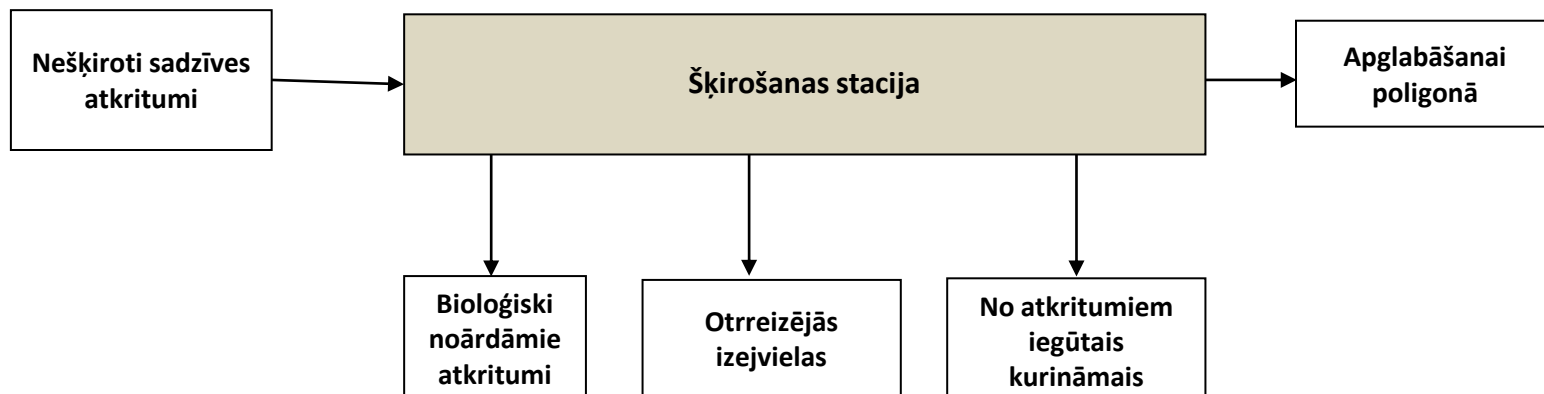

***ATKRITUMU
APGLABĀŠANAS
POLIGONS «BRAKŠĶI»***

Atkritumu apsaimniekošanas uzņēmumu objektu shēma Līvberzes pag. „Brakšķos”

Apzīmējumi:

1. Nešķirotu sadzīves atkritumu šķirošanas stacija „Brakšķi”, apsaimniekotājs SIA „Jelgavas komunālie pakalpojumi”;
2. Pagaidu rekultivētais sadzīves atkritumu poligons „Brakšķi”, apsaimniekotājs SIA „Zemgales EKO”;
3. Sadzīves atkritumu poligona „Brakšķi” 2.kārta” 1. un 2.sektors - Bioloģiski noārdāmo atkritumu bioenerģijas šūna biogāzes ražošanai, apsaimniekotājs SIA „Jelgavas komunālie pakalpojumi”;
4. Sadzīves atkritumu poligona „Brakšķi” 2.kārta” 3. un 4.sektors – sadzīves atkritumu apglabāšanas krātuve, apsaimniekotājs SIA “Jelgavas komunālie pakalpojumi”;
5. Biogāzes koģenerācijas stacija, īpašnieks SIA „Brakšķu enerģija”;
6. Rekultivētā sadzīves atkritumu izgāztuve „Brakšķi”;
7. Nešķirotu atkritumu šķirošanas stacijas „Brakšķi” perspektīvās apbūves teritorija un grunts un tml. pagaidu uzglabāšanas laukums, apsaimniekotājs SIA „Jelgavas komunālie pakalpojumi”;
- 8., 9. Perspektīvā jaunā poligona vieta, 10 ha platībā un BNA pārstrādes vieta 3 ha platībā.

Atkritumu apsaimniekošanas uzņēmumu objekti Līvberzes pag. „Brakšķos”

Atkritumu sagatavošana apglabāšanai

Šķirošanas stacijā pieņemtie atkritumi, t

Šķirošanas stacijā ievesto SA sadalījums 2020.g., t

Šķirošanas stacijā atšķiroto atkritumu sadalījums 2020.g., t, %