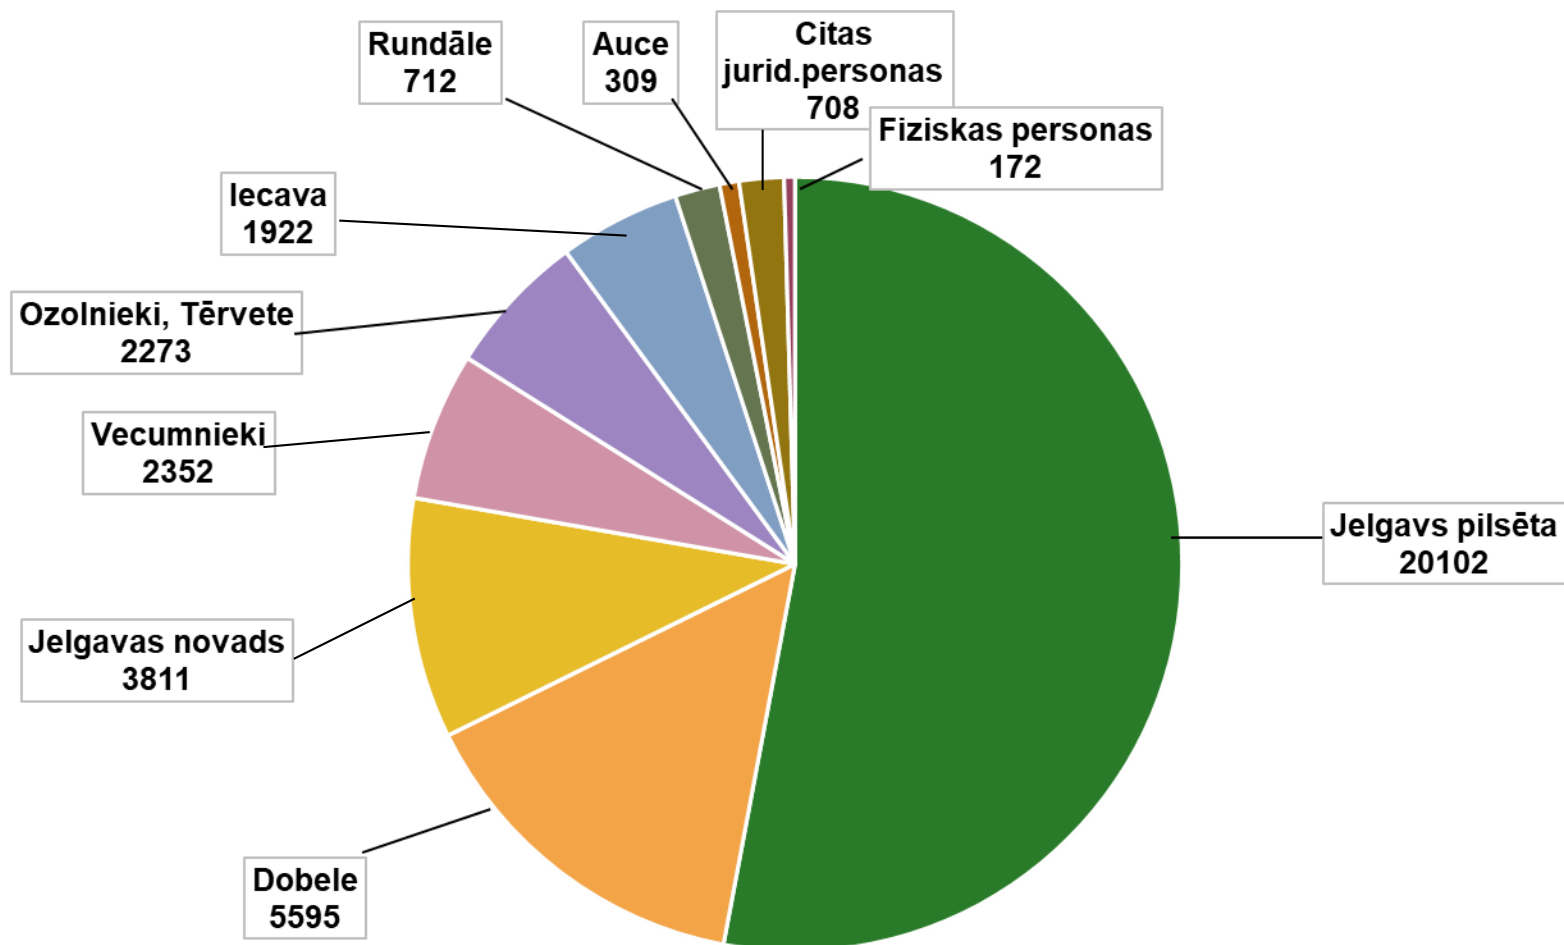

***ATKRITUMU
APGLABĀŠANAS
POLIGONS «BRAKŠĶI»***

Atkritumu apsaimniekošanas uzņēmumu objektu shēma Līvberzes pag. „Brakšķos”

Apzīmējumi:

1. Nešķirotu sadzīves atkritumu šķirošanas stacija „Brakšķi”, apsaimniekotājs SIA „Jelgavas komunālie pakalpojumi”;
2. Pagaidu rekultivētais sadzīves atkritumu poligons „Brakšķi”, apsaimniekotājs SIA „Zemgales EKO”;
3. Sadzīves atkritumu poligona „Brakšķi” 2.kārta” 1. un 2.sektors - Bioloģiski noārdāmo atkritumu bioenerģijas šūna biogāzes ražošanai, apsaimniekotājs SIA „Jelgavas komunālie pakalpojumi”;
4. Sadzīves atkritumu poligona „Brakšķi” 2.kārta” 3. un 4.sektors – sadzīves atkritumu apglabāšanas krātuve, apsaimniekotājs SIA “Jelgavas komunālie pakalpojumi”;
5. Biogāzes koģenerācijas stacija, īpašnieks SIA „Brakšķu enerģija”;
6. Rekultivētā sadzīves atkritumu izgāztuve „Brakšķi”;
7. Nešķirotu atkritumu šķirošanas stacijas „Brakšķi” perspektīvās apbūves teritorija un grunts un tml. pagaidu uzglabāšanas laukums, apsaimniekotājs SIA „Jelgavas komunālie pakalpojumi”;
- 8., 9. Perspektīvā jaunā poligona vieta, 10 ha platībā un BNA pārstrādes vieta 3 ha platībā.

Atkritumu apsaimniekošanas uzņēmumu objekti Līvberzes pag. „Brakšķos”

Atkritumu sagatavošana apglabāšanai

Šķirošanas stacijā pieņemtie atkritumi, t

Šķirošanas stacijā ievesto SA sadalījums 2020.g., t

Šķirošanas stacijā atšķiroto atkritumu sadalījums 2020.g., t, %