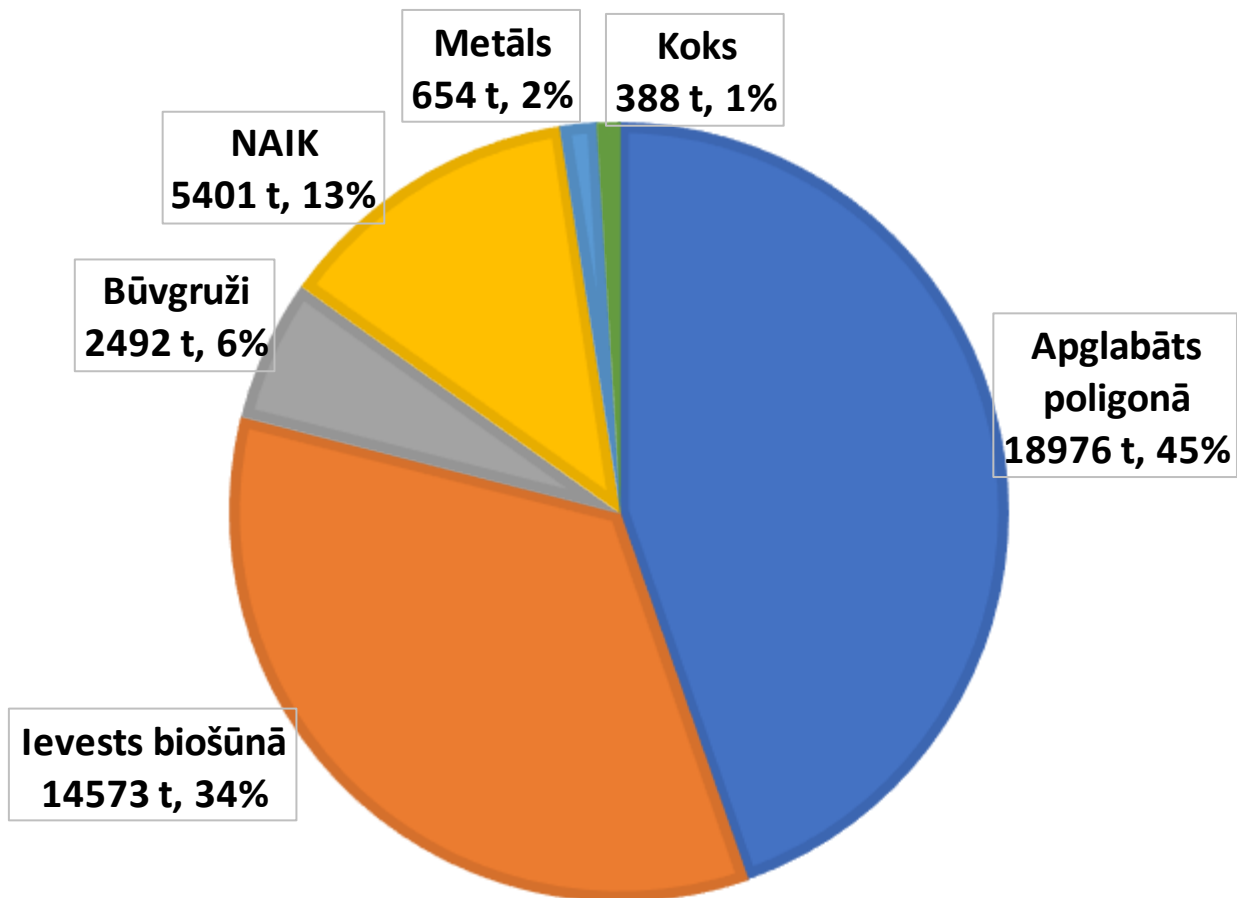

***ATKRITUMU
APGLABĀŠANAS
POLIGONS «BRAKŠĶI»***

Atkritumu apsaimniekošanas uzņēmumu objektu shēma Līvberzes pag. „Brakšķos”

Apzīmējumi:

1. Nešķirotu sadzīves atkritumu šķirošanas stacija „Brakšķi”, apsaimniekotājs SIA „Jelgavas komunālie pakalpojumi”;
2. Pagaidu rekultivētais sadzīves atkritumu poligons „Brakšķi”, apsaimniekotājs SIA „Zemgales EKO”;
3. Sadzīves atkritumu poligona „Brakšķi” 2.kārta” 1. un 2.sektors - Bioloģiski noārdāmo atkritumu bioenerģijas šūna biogāzes ražošanai, apsaimniekotājs SIA „Jelgavas komunālie pakalpojumi”;
4. Sadzīves atkritumu poligona „Brakšķi” 2.kārta” 3. un 4.sektors – sadzīves atkritumu apglabāšanas krātuve, apsaimniekotājs SIA “Jelgavas komunālie pakalpojumi”;
5. Biogāzes koģenerācijas stacija, īpašnieks SIA „Brakšķu enerģija”;
6. Rekultivētā sadzīves atkritumu izgāztuve „Brakšķi”;
7. Nešķirotu atkritumu šķirošanas stacijas „Brakšķi” perspektīvās apbūves teritorija un grunts un tml. pagaidu uzglabāšanas laukums, apsaimniekotājs SIA „Jelgavas komunālie pakalpojumi”;
- 8., 9. Perspektīvā jaunā poligona vieta, 10 ha platībā un BNA pārstrādes vieta 3 ha platībā.

Atkritumu apsaimniekošanas uzņēmumu objekti Līvberzes pag. „Brakšķos”

Atkritumu sagatavošana apglabāšanai

Šķirošanas stacijā pieņemtie atkritumi, t

Šķirošanas stacijā ievesto SA sadalījums 2020.g., t

Šķirošanas stacijā atšķiroto atkritumu sadalījums 2020.g., t, %