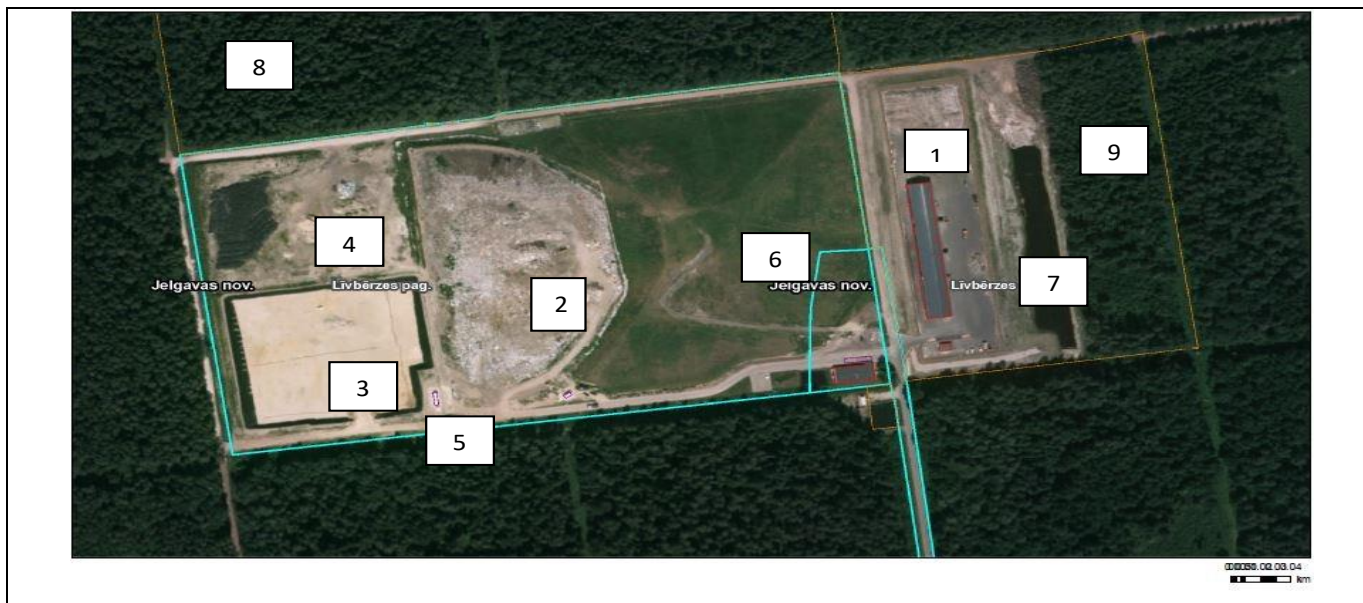

***ATKRITUMU
APGLABĀŠANAS
POLIGONS «BRAKŠĶI»***

Atkritumu apsaimniekošanas uzņēmumu objektu shēma Līvberzes pag. „Brakšķos”

Apzīmējumi:

1. Nešķirotu sadzīves atkritumu šķirošanas stacija „Brakšķi”, apsaimniekotājs SIA „Jelgavas komunālie pakalpojumi”;
2. Pagaidu rekultivētais sadzīves atkritumu poligons „Brakšķi”, apsaimniekotājs SIA „Zemgales EKO”;
3. Sadzīves atkritumu poligona „Brakšķi” 2.kārta” 1. un 2.sektors - Bioloģiski noārdāmo atkritumu bioenerģijas šūna biogāzes ražošanai, apsaimniekotājs SIA „Jelgavas komunālie pakalpojumi”;
4. Sadzīves atkritumu poligona „Brakšķi” 2.kārta” 3. un 4.sektors – sadzīves atkritumu apglabāšanas krātuve, apsaimniekotājs SIA “Jelgavas komunālie pakalpojumi”;
5. Biogāzes koģenerācijas stacija, īpašnieks SIA „Brakšķu enerģija”;
6. Rekultivētā sadzīves atkritumu izgāztuve „Brakšķi”;
7. Nešķirotu atkritumu šķirošanas stacijas „Brakšķi” perspektīvās apbūves teritorija un grunts un tml. pagaidu uzglabāšanas laukums, apsaimniekotājs SIA „Jelgavas komunālie pakalpojumi”;
- 8., 9. Perspektīvā jaunā poligona vieta, 10 ha platībā un BNA pārstrādes vieta 3 ha platībā.

Atkritumu apsaimniekošanas uzņēmumu objekti Līvberzes pag. „Brakšķos”

Atkritumu sagatavošana apglabāšanai

Šķirošanas stacijā pieņemtie atkritumi, t

Šķirošanas stacijā ievesto SA sadalījums 2020.g., t

Šķirošanas stacijā atšķiroto atkritumu sadalījums 2020.g., t, %