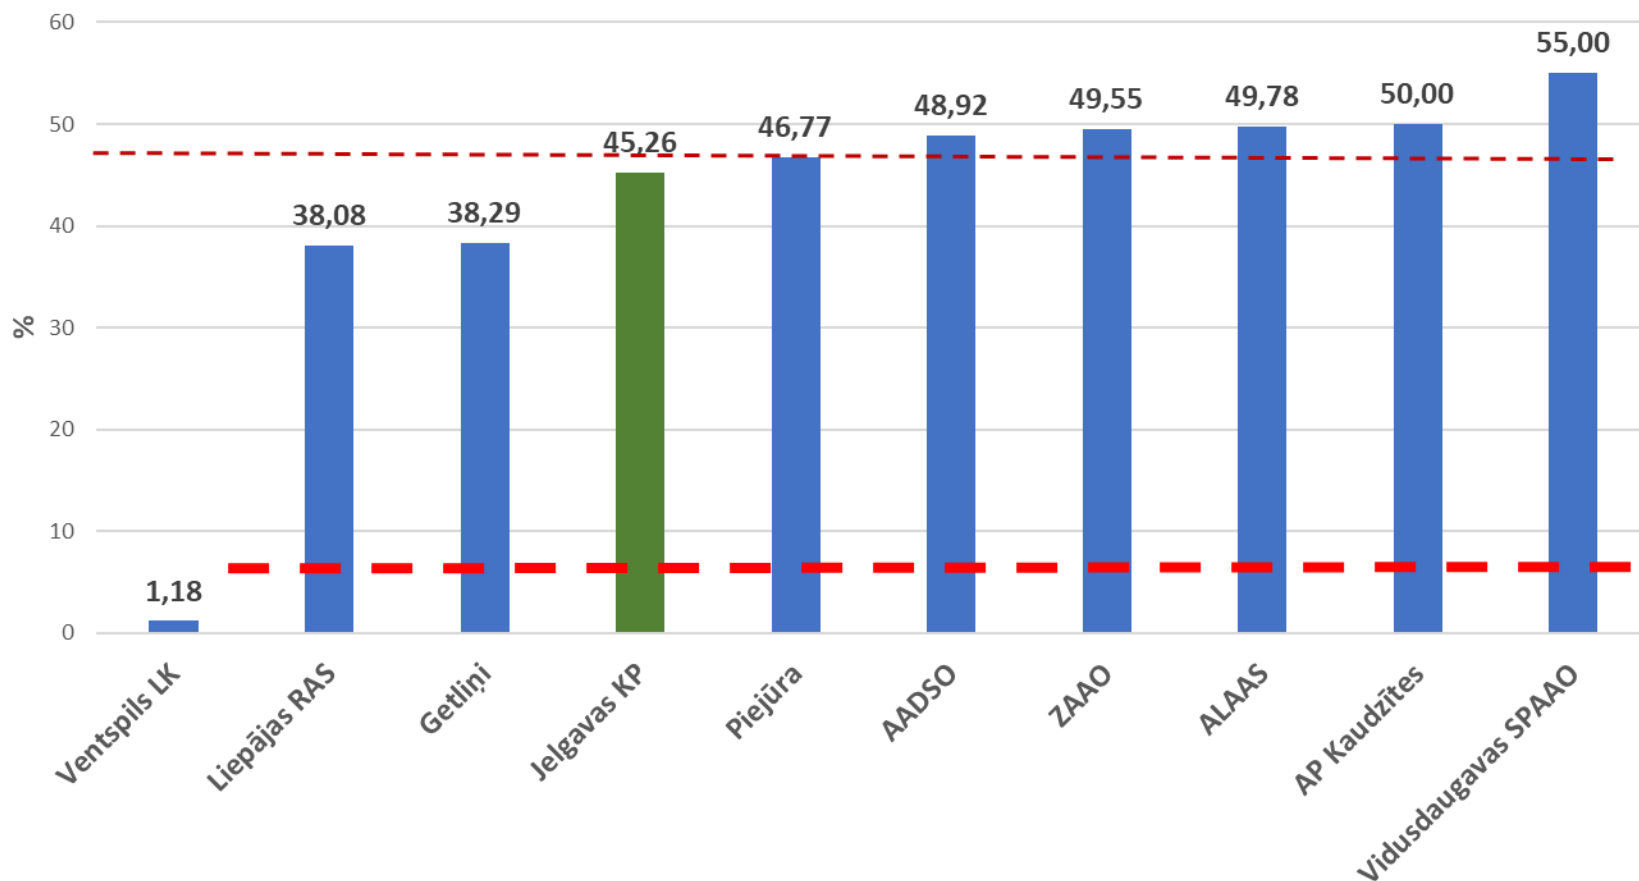

Proporcija starp poligonā apglabāto un poligonā pieņemto sadzīves atkritumu daudzumu, %

Datu avots - SPRK mājas lapa