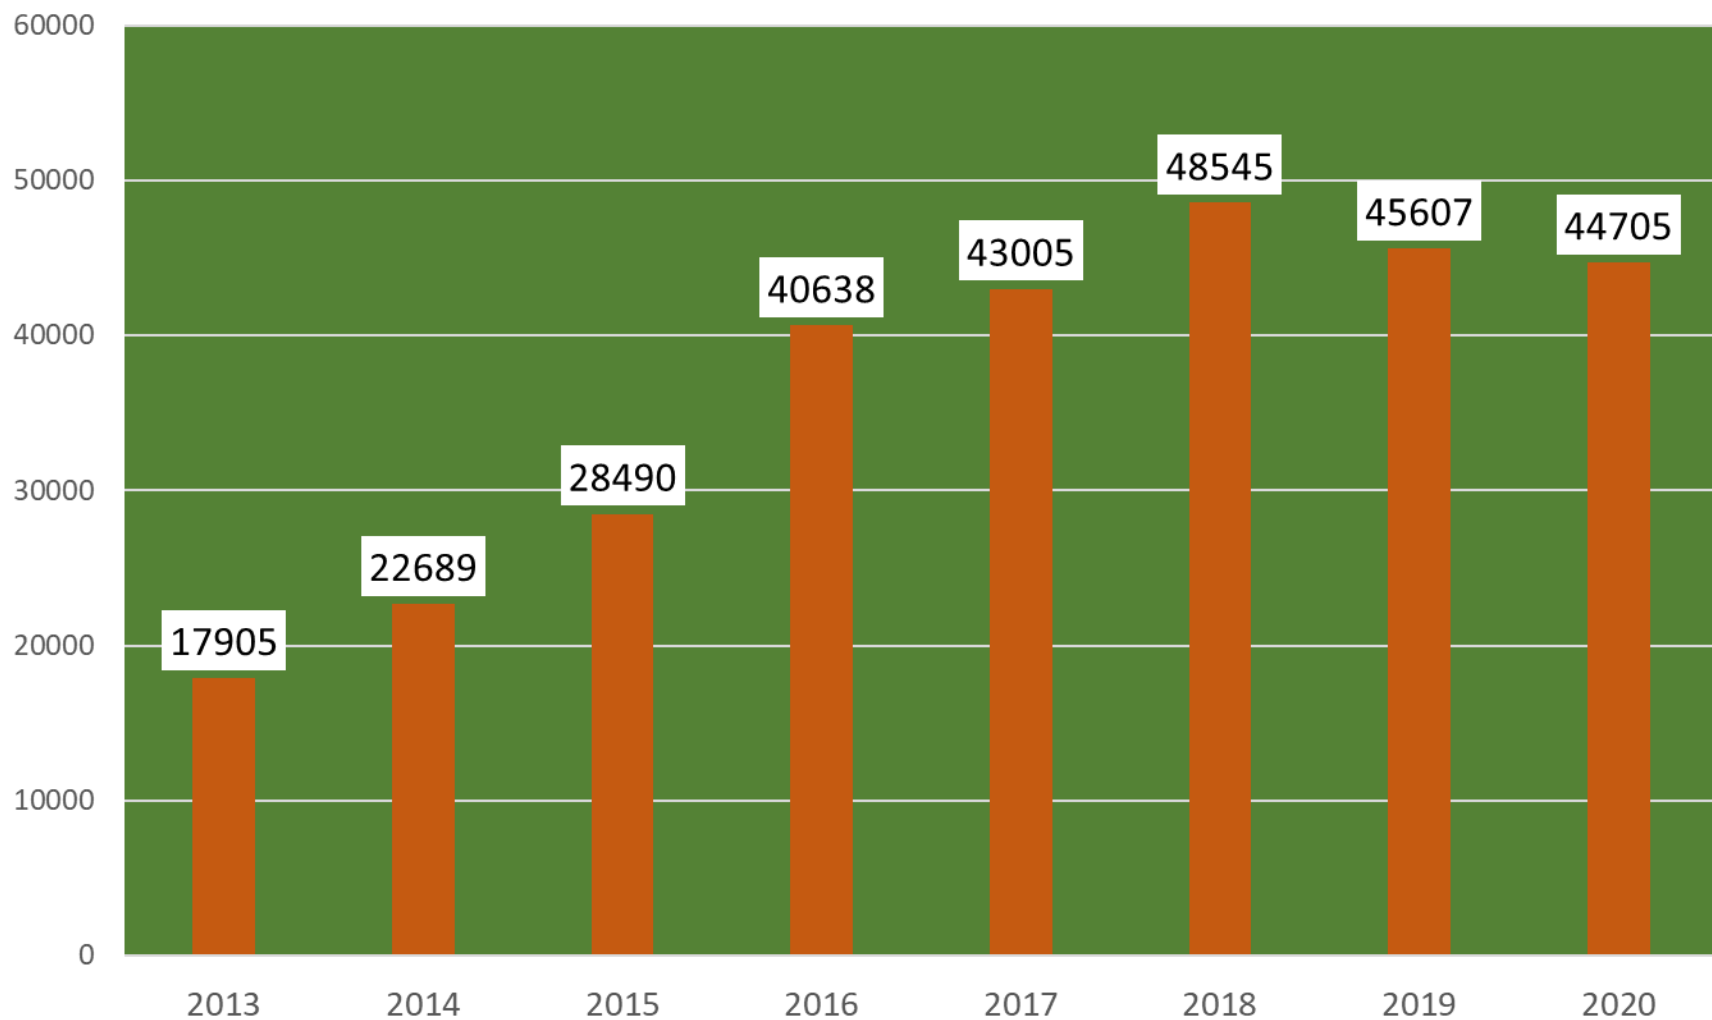

***ATKRITUMU
APGLABĀŠANAS
POLIGONS «BRAKŠĶI»***

Atkritumu apsaimniekošanas uzņēmumu objektu shēma Līvberzes pag. „Brakšķos”

Apzīmējumi:

1. Nešķirotu sadzīves atkritumu šķirošanas stacija „Brakšķi”, apsaimniekotājs SIA „Jelgavas komunālie pakalpojumi”;
2. Pagaidu rekultivētais sadzīves atkritumu poligons „Brakšķi”, apsaimniekotājs SIA „Zemgales EKO”;
3. Sadzīves atkritumu poligona „Brakšķi” 2.kārta” 1. un 2.sektors - Bioloģiski noārdāmo atkritumu bioenerģijas šūna biogāzes ražošanai, apsaimniekotājs SIA „Jelgavas komunālie pakalpojumi”;
4. Sadzīves atkritumu poligona „Brakšķi” 2.kārta” 3. un 4.sektors – sadzīves atkritumu apglabāšanas krātuve, apsaimniekotājs SIA “Jelgavas komunālie pakalpojumi”;
5. Biogāzes koģenerācijas stacija, īpašnieks SIA „Brakšķu enerģija”;
6. Rekultivētā sadzīves atkritumu izgāztuve „Brakšķi”;
7. Nešķirotu atkritumu šķirošanas stacijas „Brakšķi” perspektīvās apbūves teritorija un grunts un tml. pagaidu uzglabāšanas laukums, apsaimniekotājs SIA „Jelgavas komunālie pakalpojumi”;
- 8., 9. Perspektīvā jaunā poligona vieta, 10 ha platībā un BNA pārstrādes vieta 3 ha platībā.

Atkritumu apsaimniekošanas uzņēmumu objekti Līvberzes pag. „Brakšķos”

Atkritumu sagatavošana apglabāšanai

Šķirošanas stacijā pieņemtie atkritumi, t

Šķirošanas stacijā ievesto SA sadalījums 2020.g., t

Šķirošanas stacijā atšķiroto atkritumu sadalījums 2020.g., t, %